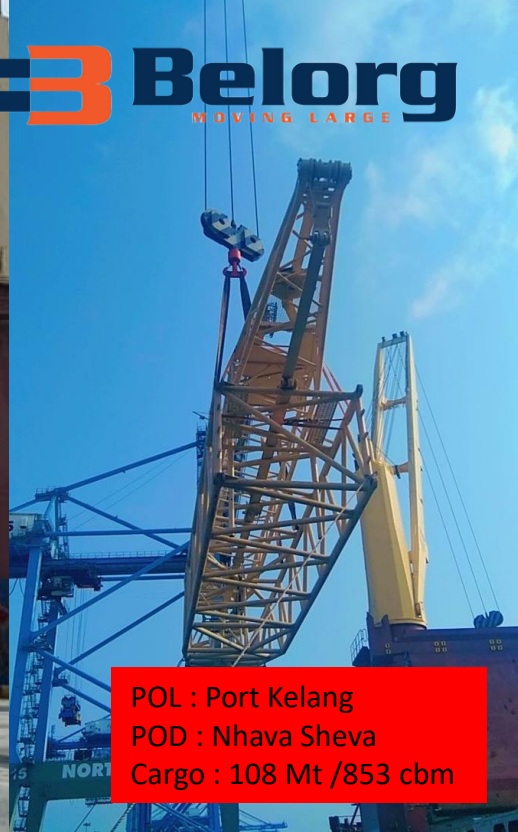

Belorg
MOVING LARGE

POL : Antwerp
POD : Nhava Sheva
Cargo : 85 Mt

Belorg
MOVING LARGE

ALLIANCE FAIRFAX
NORFOLK, VA
IMO 9302546

NO SMOKING

ALLIANCE FAIRFAX
NORFOLK, VA
IMO 9302546

POL : Mumbai
POD : Georgetown
Cargo : 82 Mt

Belorg
MOVING LARGE

POL : Mumbai
POD : Tincan
Cargo : 47 Mt X 2 unit

POL : Mumbai
POD : Jakarta
Cargo : 110 Mt/600 cbm

POL : Cebu Port
POD : Mumbai
Cargo : 400 Mt / 900 cbm

Belorg
MOVING & CARGO

85 mt

POL : Shanghai
POD : Mumbai
Cargo : 85 Mt/900 cbm

POL : Shanghai
POD : Mumbai
Cargo : 85 Mt/600 cbm

Belorg
MOVING LARGE

POL : Port Kelang
POD : Nhava Sheva
Cargo : 108 Mt /853 cbm

POL : Shanghai
POD : Mumbai
Cargo : 400 cbm

3 Belorg
MOVING LARGE

POL : Ennore
POD : Tincan
Cargo : 47 Mt X 2 unit

POL : Shanghai
POD : Mumbai
Cargo : 31 Mtr Long

POL : Laemchbang
POD : Lazaro Cardenas
Cargo : 70 Mt X 2 units

POL : Mumbai
POD : Houston
Cargo : 55 Mt

POL : Mumbai
POD : Yangon
Cargo : 1705 cbm

Belorg
MOVING LARGE