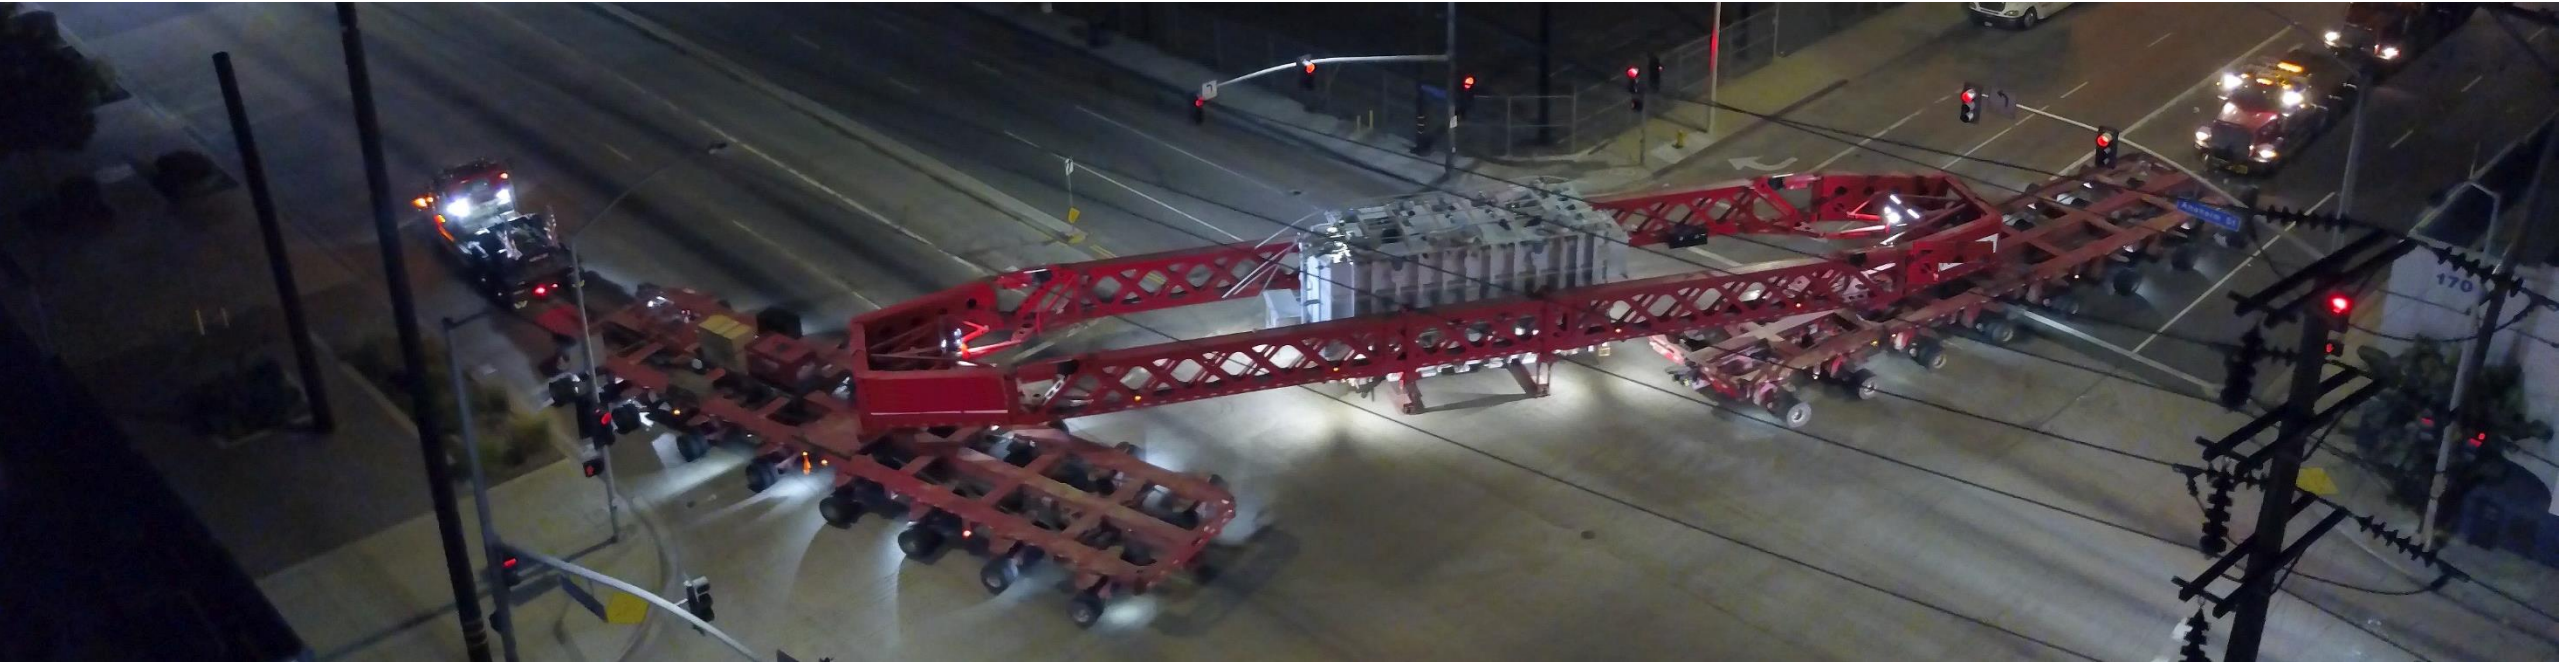

Balena Projects

Project sample

- **Cargo:** Tunnel Boring Machine
- **Origin:** China
- **Destination:** Toronto, ON
- **Vol:** 2560 rev tons
- **Heaviest piece:** 360 MT

Project sample

- **Cargo:** Tunnel Boring Machine
- **Origin:** China
- **Destination:** Cleveland, OH
- **Vol:** 4786 rev tons
- **Heaviest piece:** 450 MT

Project sample

- **Cargo:** Mining equipment
- **Origin:** Germany
- **Destination:** Fort MacKay, Alberta, Canada via Houston, TX
- **Vol:** 1900 rev tons
- **Heaviest piece:** 94 MT

Project sample

- **Cargo:** Cement Plant
- **Origin:** Germany
- **Destination:** Bloomsdale, MO, USA via Houston
- **Vol:** 4600 rev tons
- **Heaviest piece:** 158 MT

Project sample

- **Cargo:** Press Machine
- **Origin:** Korea
- **Destination:** Detroit, MI
- **Vol:** 4250 rev tons
- **Heaviest piece:** 270 MT

Project sample

- **Cargo:** Transformers
- **Origin:** Korea
- **Destination:** Los Angeles, CA via Long Beach
- **Vol:** 2250 rev tons
- **Heaviest piece:** 280 MT

Project sample

- **Cargo:** Transformers
- **Origin:** Korea
- **Destination:** Houston, TX
- **Vol:** 3720 rev tons
- **Heaviest piece:** 220 MT

Balena Projects

E-Mail: Info@balenaprojects.com

www.balenaprojects.com